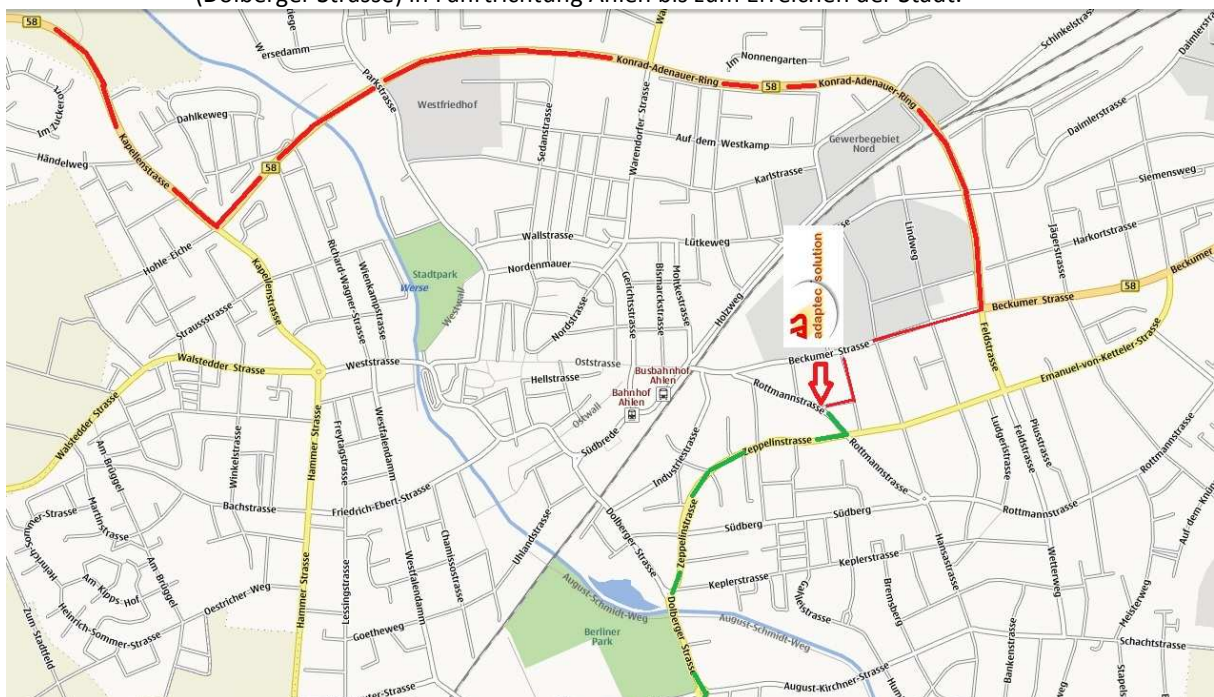

2: Anfahrt von BAB A2 aus kommend (**grün markierte Route**):

- ➔ Verlassen der Autobahn A2 an der Ausfahrt „Hamm Uentrop“
- ➔ Weiterfahrt über Landstraße L822 (Uentrop Strasse) in Fahrtrichtung Dolberg, Ahlen
- ➔ Bei Erreichen der Bundesstraße B61 links abbiegen in Fahrtrichtung Ahlen
- ➔ ca. 400m nach Verlassen der Ortschaft Dolberg rechts abbiegen auf Landstraße L 547 (Dolberger Strasse) in Fahrtrichtung Ahlen bis zum Erreichen der Stadt.

- 1:     Anfahrt von BAB A1 aus kommend (**rot markierte Route**) - **Fortsetzung:**
  - ➔     Folgen der Bundesstraße B 58 bis zur Ampelkreuzung Konrad-Adenauer-Ring
  - ➔     Dort links auf Konrad-Adenauer-Ring abbiegen und dem Straßenverlauf folgen bis zum Erreichen der Ampelkreuzung „Beckumer Strasse“ B58
  - ➔     Dort rechts auf „Beckumer Straße“ abbiegen und ca. 450m folgen bis „Mammutpfad“
  - ➔     Dort links auf „Mammutpfad“ abbiegen und hinter dem rechtsseitigem Parkplatz rechts abbiegen
  - ➔     Vor dem rechtsseitigen Gebäude rechts in Einfahrt einbiegen
  - ➔     Sie haben Ihr Ziel erreicht ! Auf der anderen Gebäudeseite stehen Ihnen weitere Parkplätze zur Verfügung.
  
- 2:     Anfahrt von BAB A2 aus kommend (**grün markierte Route**) - **Fortsetzung:**
  - ➔     Nach Erreichen von Ahlen kommt man nach Passieren von 2 Kreisverkehren an einer Straßengabelung an.
  - ➔     Dort halbrechts auf Zeppelinstraße halten bis zur Ampelkreuzung „Rottmannstraße“
  - ➔     Dort links abbiegen und nach ca. 100m (hinter Bushaltestelle) gleich wieder rechts abbiegen und hinter linksseitigen Gebäude sofort links in Einfahrt einbiegen
  - ➔     Sie haben Ihr Ziel erreicht ! Auf der anderen Gebäudeseite stehen Ihnen weitere Parkplätze zur Verfügung.