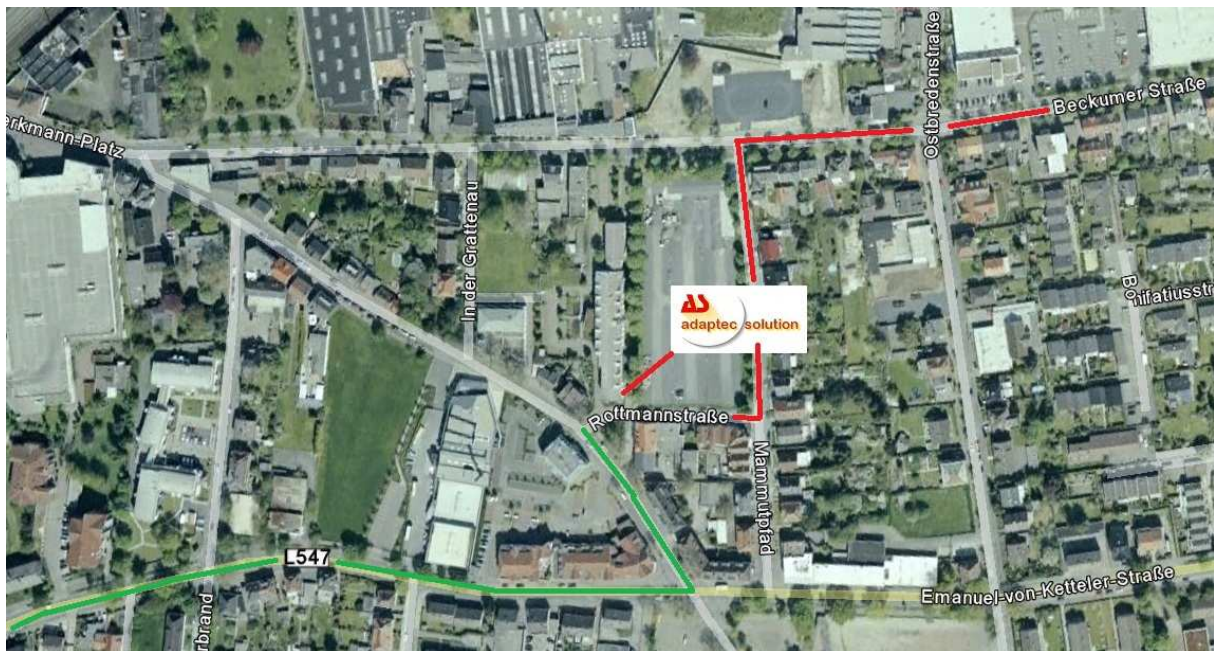

# Anfahrt- Wegbeschreibung

Beckumer Strasse 34, 59229 Ahlen – Germany – Fon:+49 – (0)23 82 – 964 - 330

1: Anfahrt von BAB A1 aus kommend (**rot markierte Route**):

- ➔ Verlassen der Autobahn A1 an der Ausfahrt „Ascheberg“
- ➔ Weiterfahrt über Bundesstraße B58 in Fahrtrichtung Drensteinfurt, Ahlen
- ➔ Folgen der Bundesstraße B58 bis Eintreffen in Ahlen

- 1:     Anfahrt von BAB A1 aus kommend (**rot markierte Route**) - **Fortsetzung:**
  - ➔     Folgen der Bundesstraße B 58 bis zur Ampelkreuzung Konrad-Adenauer-Ring
  - ➔     Dort links auf Konrad-Adenauer-Ring abbiegen und dem Straßenverlauf folgen bis zum Erreichen der Ampelkreuzung „Beckumer Strasse“ B58
  - ➔     Dort rechts auf „Beckumer Straße“ abbiegen und ca. 450m folgen bis „Mammutpfad“
  - ➔     Dort links auf „Mammutpfad“ abbiegen und hinter dem rechtsseitigem Parkplatz rechts abbiegen
  - ➔     Vor dem rechtsseitigen Gebäude rechts in Einfahrt einbiegen
  - ➔     Sie haben Ihr Ziel erreicht ! Auf der anderen Gebäudeseite stehen Ihnen weitere Parkplätze zur Verfügung.
  
- 2:     Anfahrt von BAB A2 aus kommend (**grün markierte Route**) - **Fortsetzung:**
  - ➔     Nach Erreichen von Ahlen kommt man nach Passieren von 2 Kreisverkehren an einer Straßengabelung an.
  - ➔     Dort halbrechts auf Zeppelinstraße halten bis zur Ampelkreuzung „Rottmannstraße“
  - ➔     Dort links abbiegen und nach ca. 100m (hinter Bushaltestelle) gleich wieder rechts abbiegen und hinter linksseitigen Gebäude sofort links in Einfahrt einbiegen
  - ➔     Sie haben Ihr Ziel erreicht ! Auf der anderen Gebäudeseite stehen Ihnen weitere Parkplätze zur Verfügung.